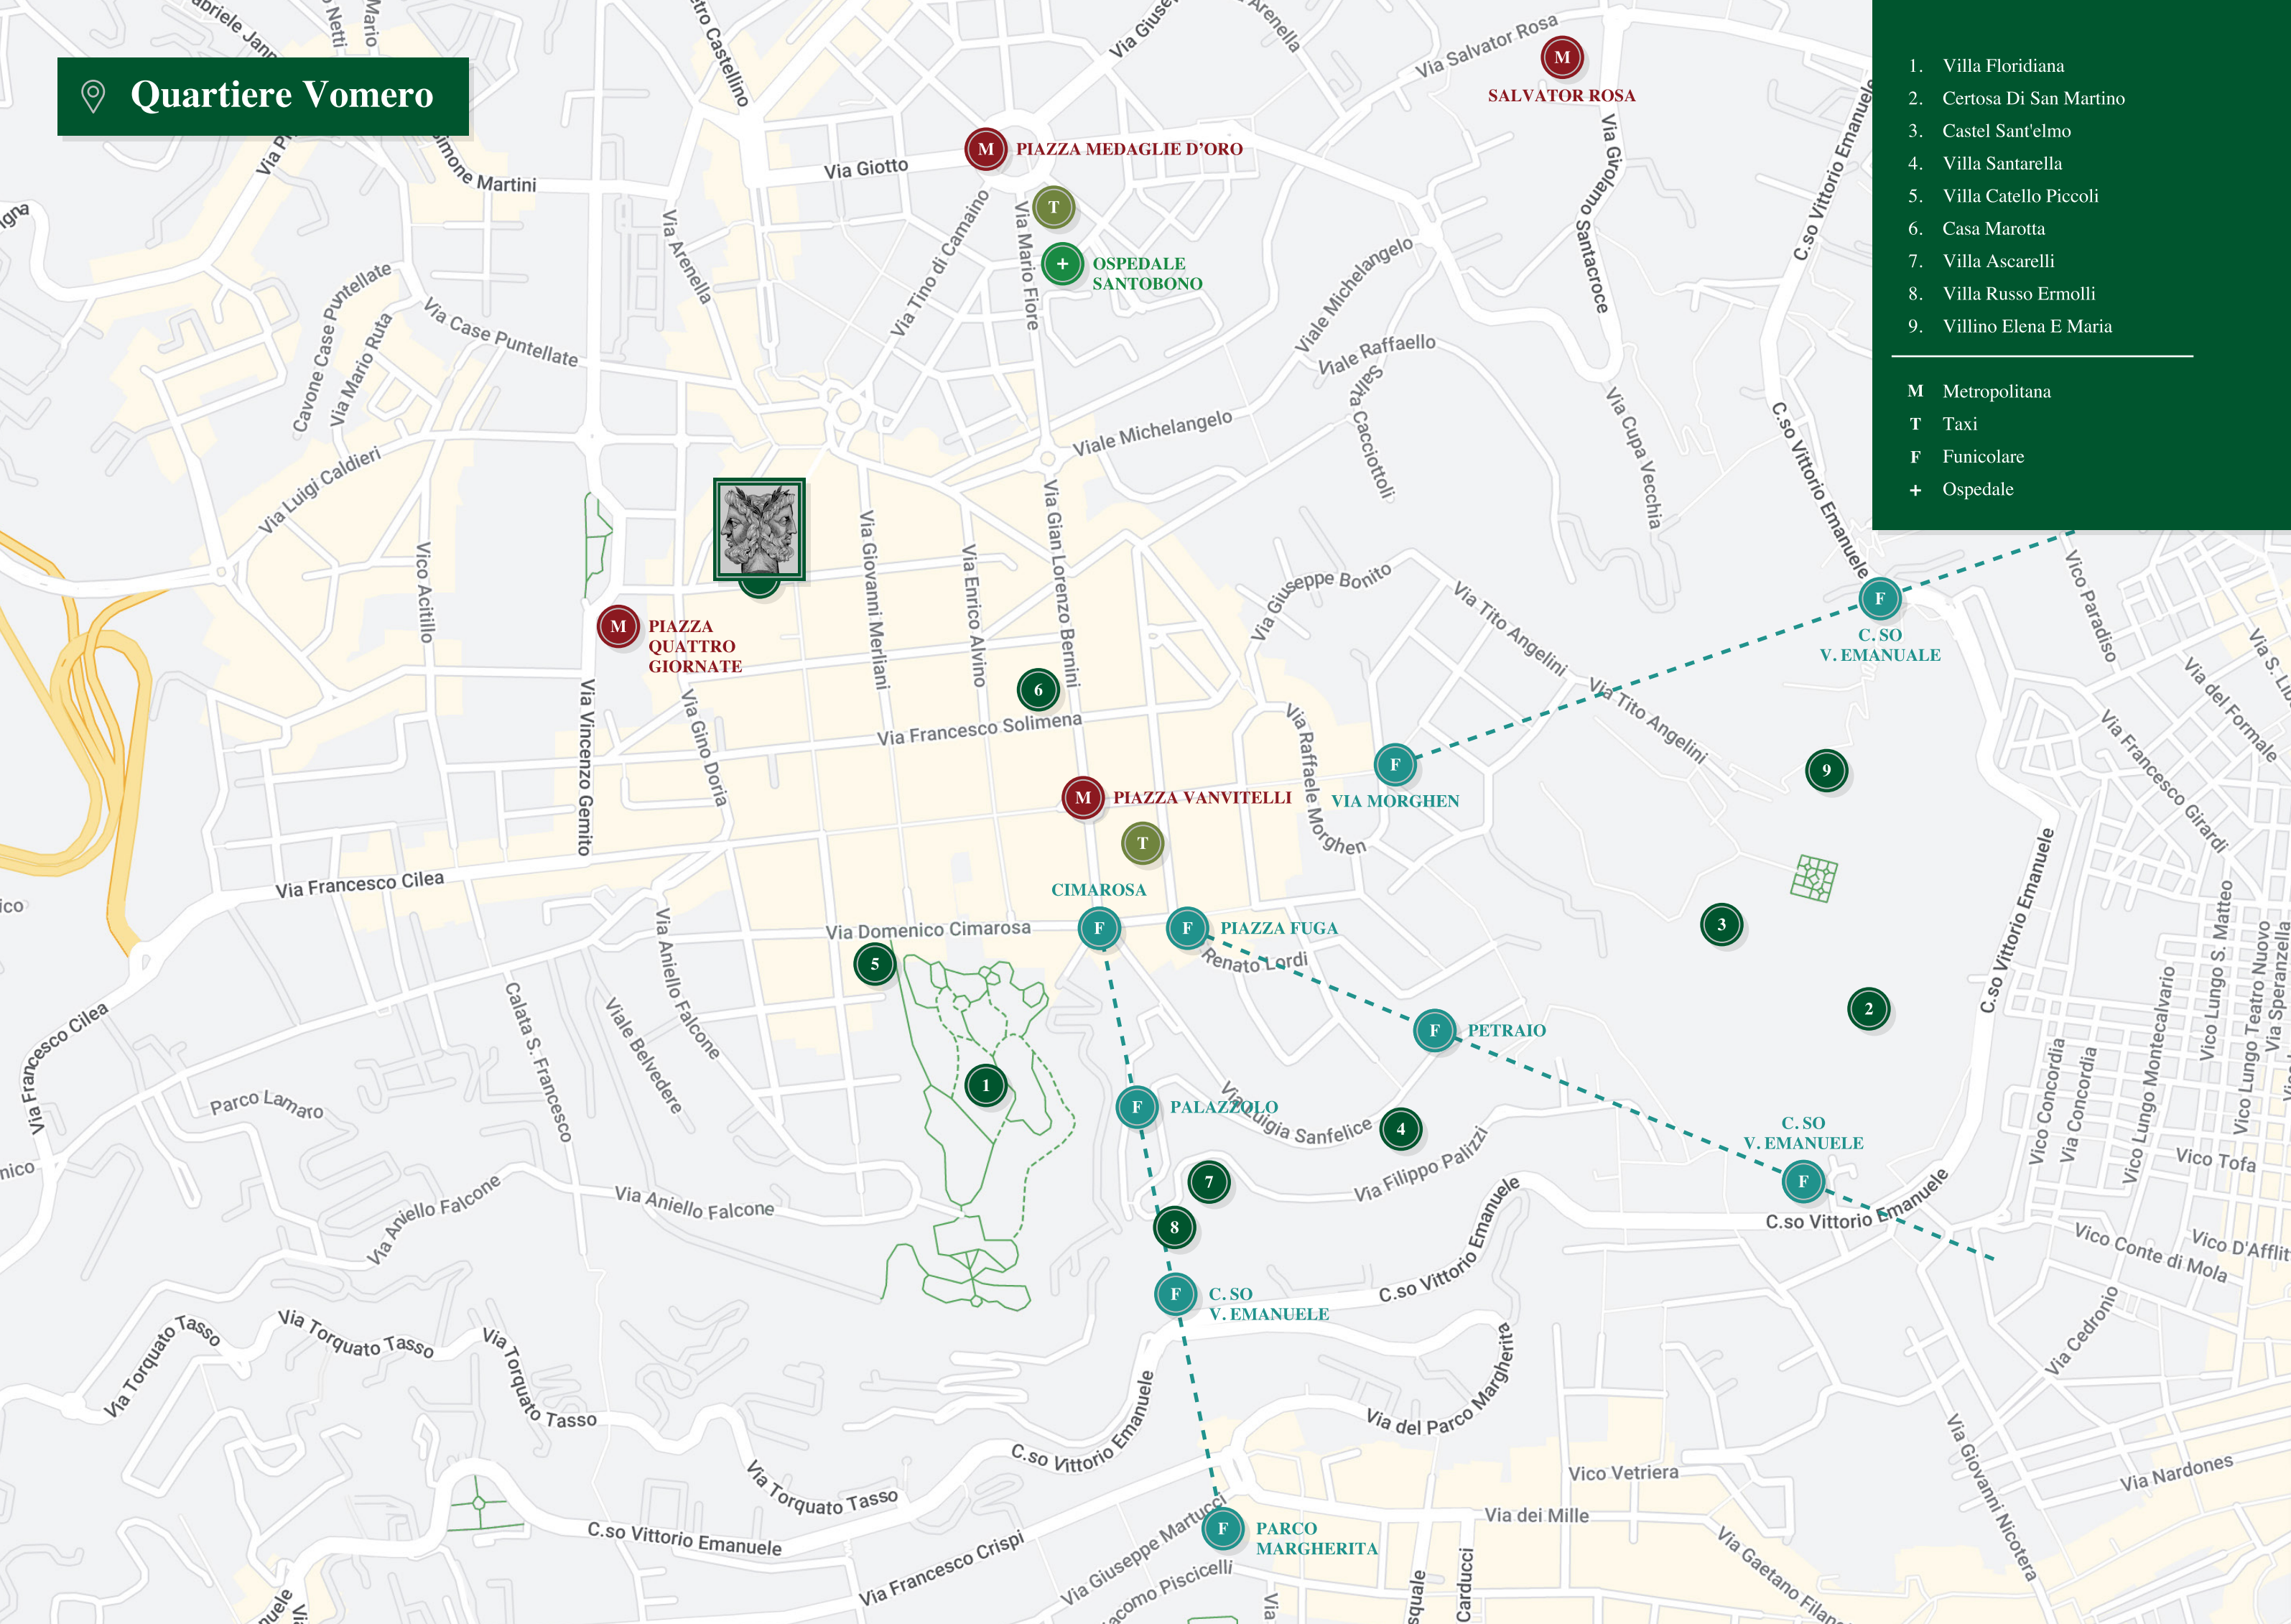

Quartiere Vomero

1. Villa Floridiana
2. Certosa Di San Martino
3. Castel Sant'Elmo
4. Villa Santarella
5. Villa Catello Piccoli
6. Casa Marotta
7. Villa Ascarelli
8. Villa Russo Ermolli
9. Villino Elena E Maria

- M Metropolitana
- T Taxi
- F Funicolare
- + Ospedale